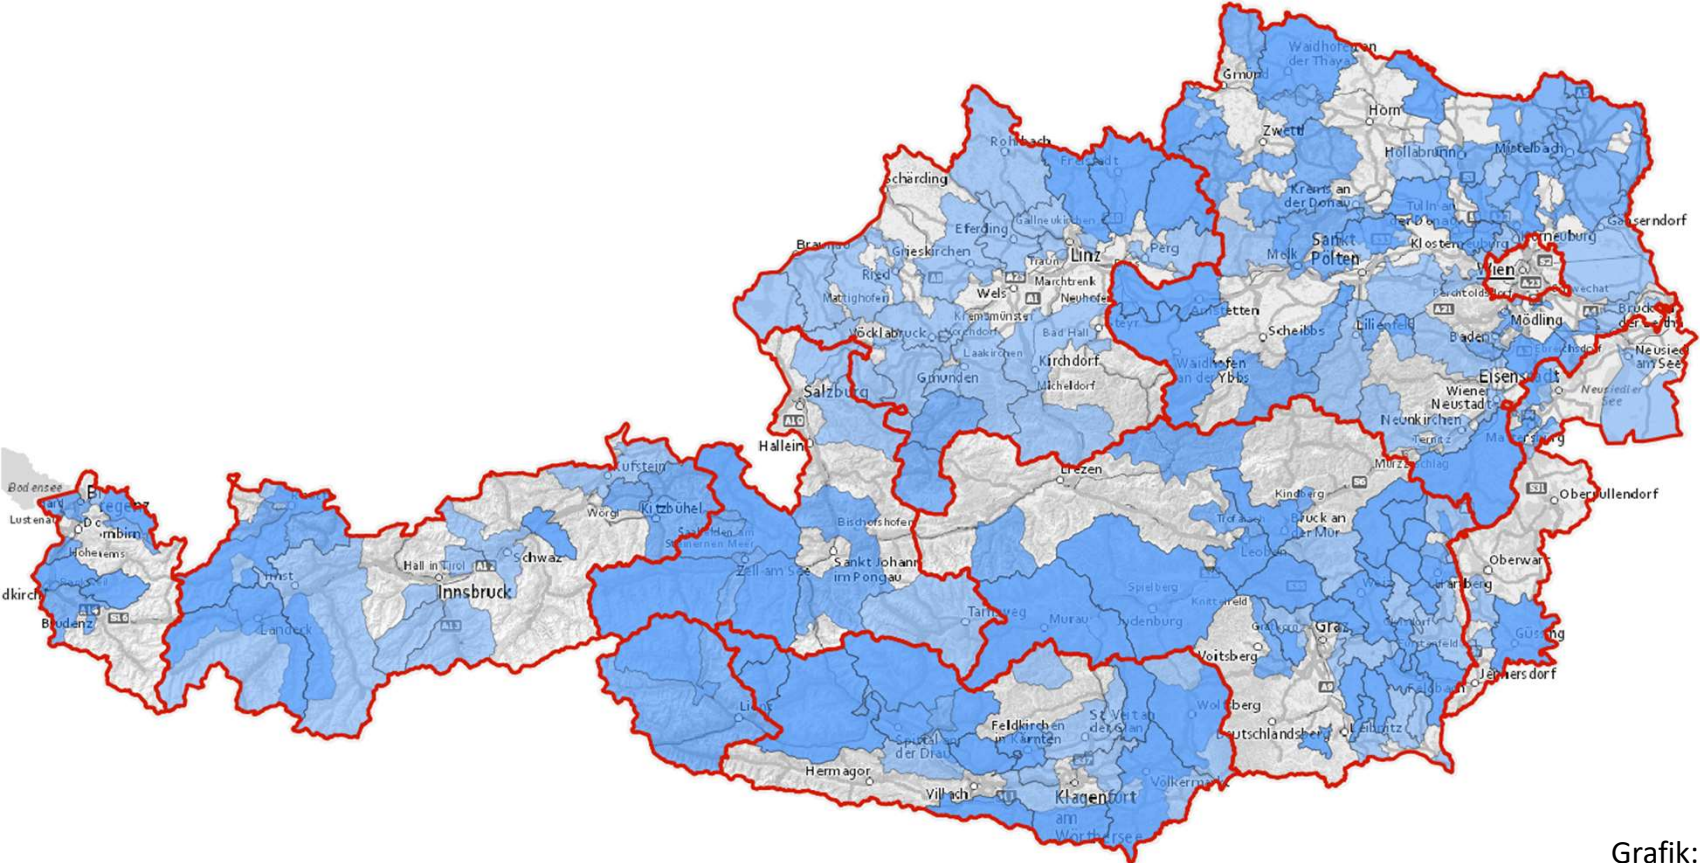

LEADER Regionen Österreich

KLIMA-MODELL-
REGIONEN
ÖSTERREICH

Grafik: Simon Klambauer 2024

KEMs und KLAR!s in Österreich

**KLIMA-MODELL-
REGIONEN
ÖSTERREICH**

Grafik: Simon Klambauer 2024

Überschneidung LEADER/KEM/KLAR!

KLIMA-MODELL-
REGIONEN
ÖSTERREICH

Grafik: Simon Klambauer 2024

Zusammenarbeit potenziert Wirkung

**KLIMA-MODELL-
REGIONEN
ÖSTERREICH**

**Regionale
Entscheidungs-
Träger:innen**

**Klima- und Energie-
Modellregionen**
Wir gestalten die Energiewende