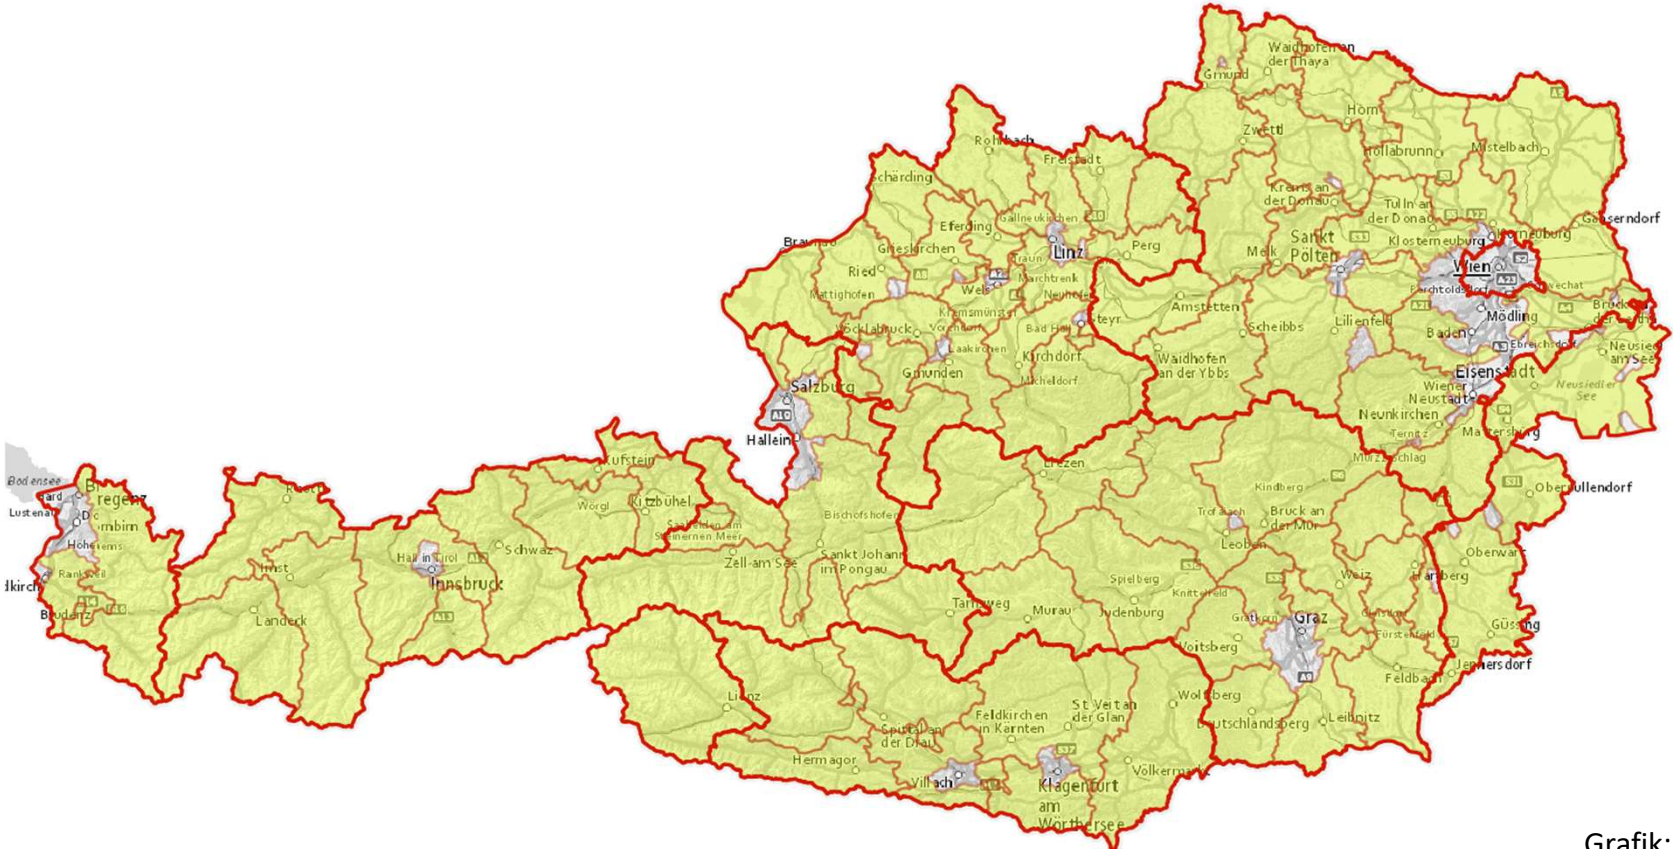

LEADER Regionen Österreich

KLIMA-MODELL-
REGIONEN
ÖSTERREICH

Grafik: Simon Klambauer 2024

KEMs und KLAR!s in Österreich

**KLIMA-MODELL-
REGIONEN
ÖSTERREICH**

Grafik: Simon Klambauer 2024

Überschneidung LEADER/KEM/KLAR!