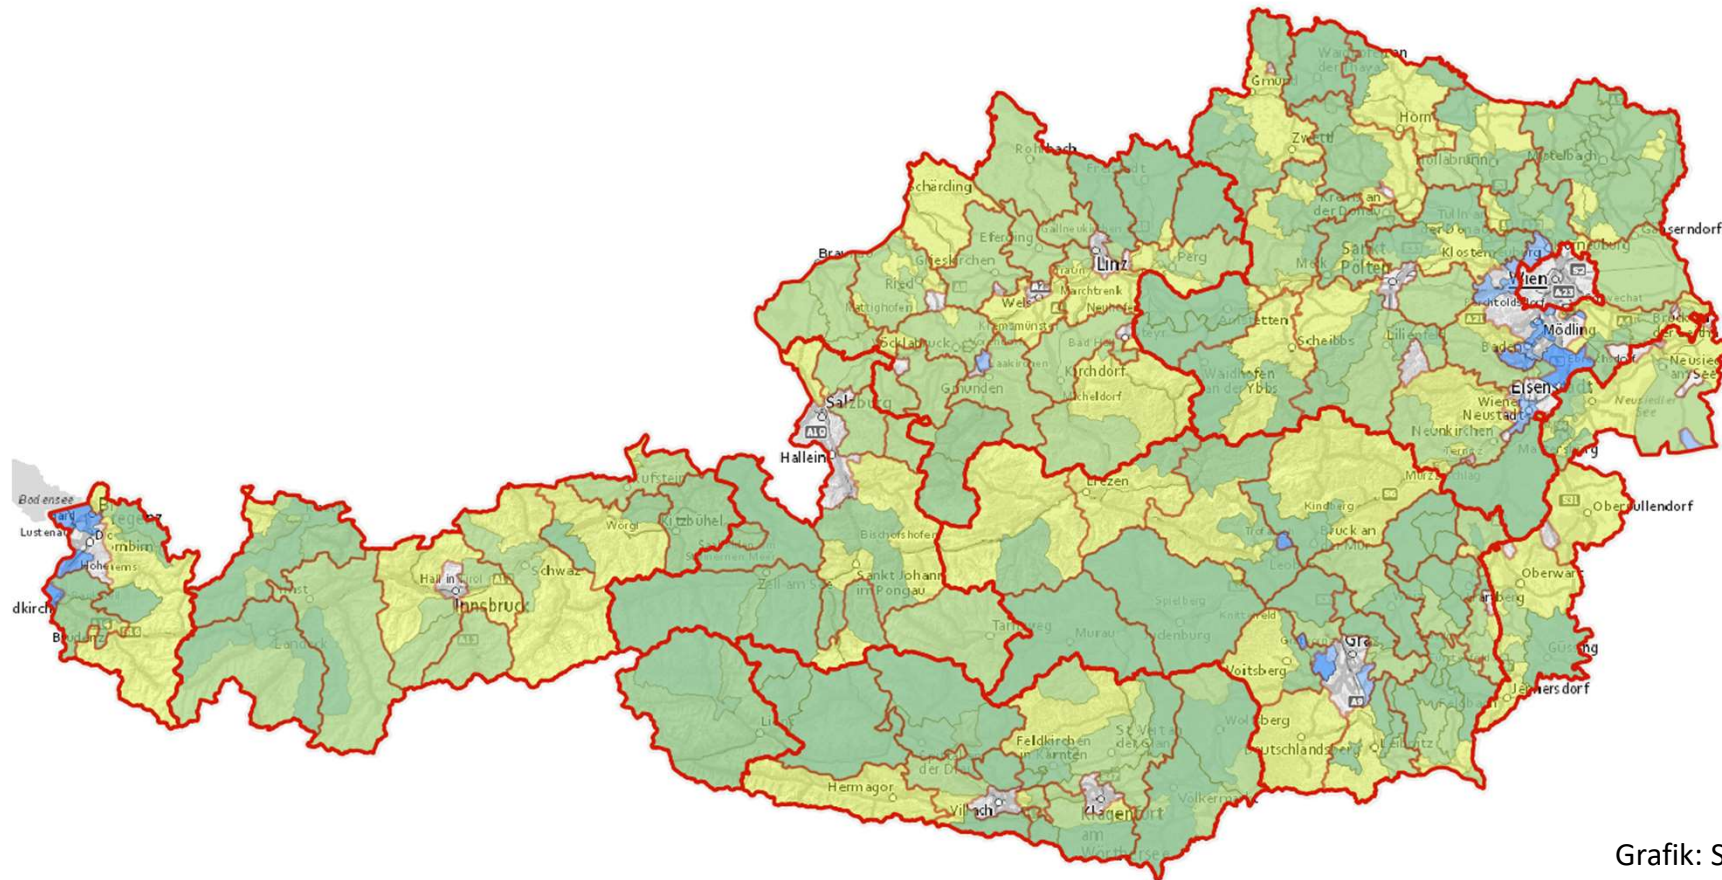

Überschneidung LEADER/KEM/KLAR!

KLIMA-MODELL-
REGIONEN
ÖSTERREICH

Grafik: Simon Klambauer 2024